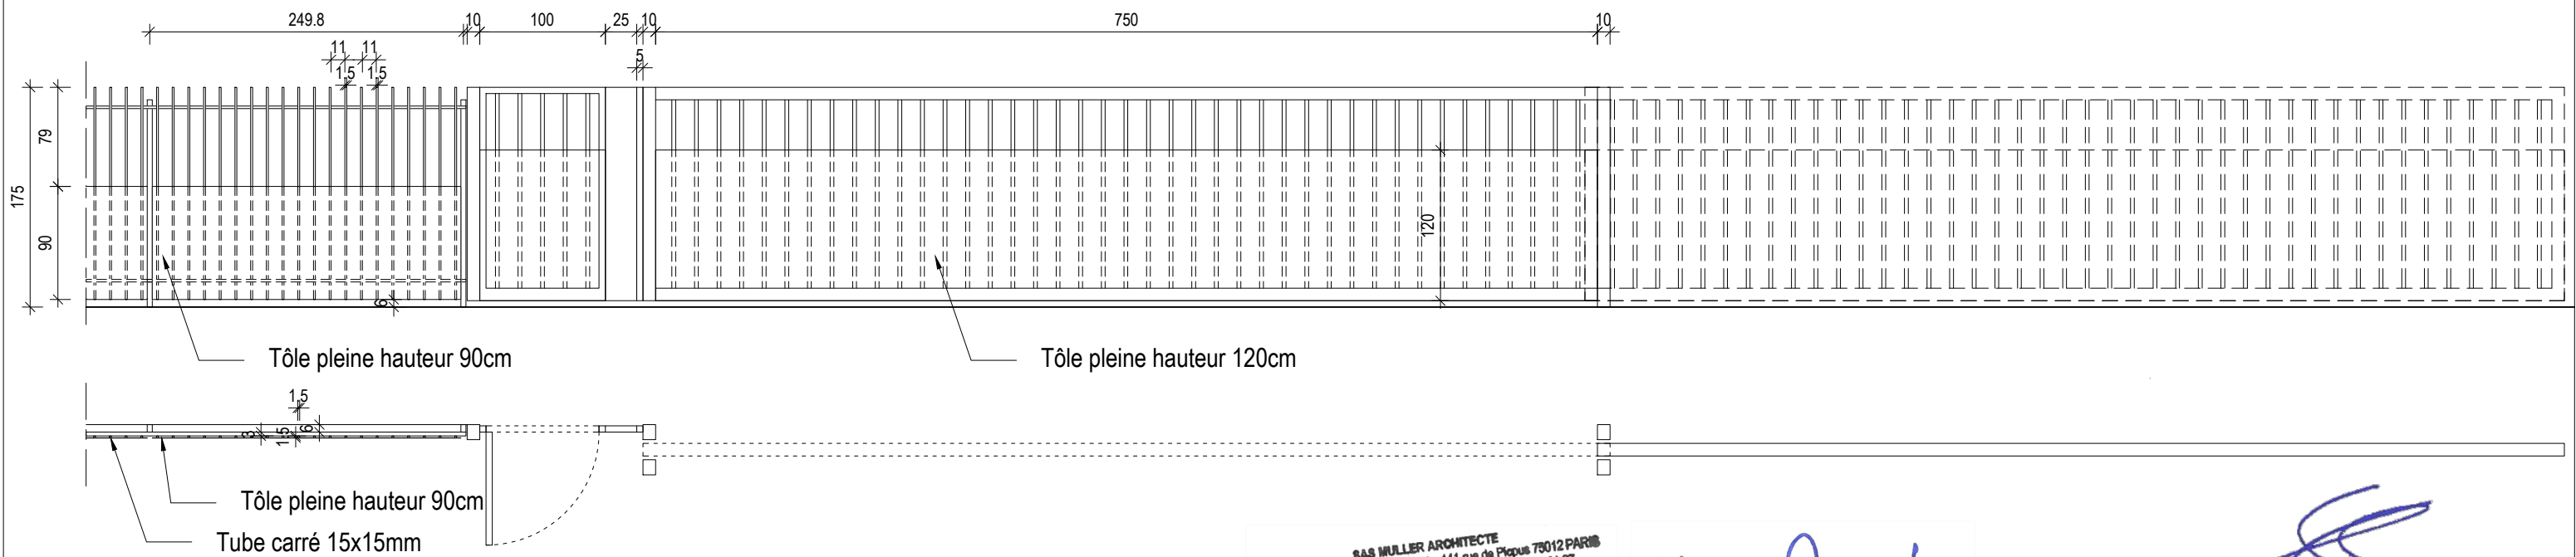

Clôture et portail chemin de la Croix Saint Nicolas

(repère violet sur plan de repérage des clôtures)

Clôture, portail et portillon route de Brie

(repère violet sur plan de repérage des clôtures)

SAS MULLER ARCHITECTE
 1 chemin de la Prairie 17250 GEAY - 141 rue de Picpus 75012 PARIS
 Tel. 01 53 46 63 33 - 09 71 34 41 36 - Port. 06 72 83 81 07
 Email : jean-luc.muller14@orange.fr
 Ordre des Architectes N° S23006 - Siret 908030729 00010 - APE 7111Z