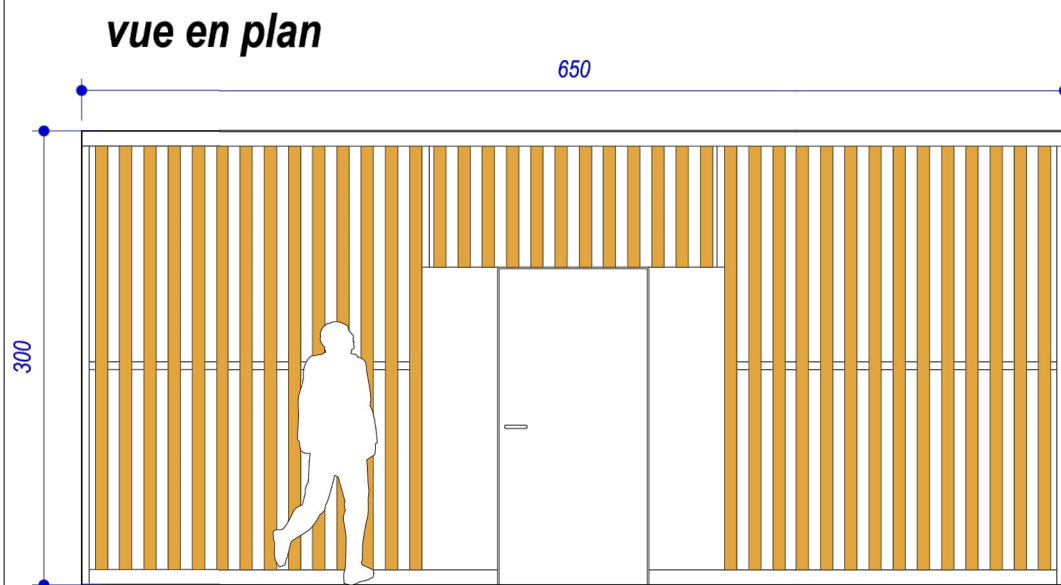

façade latérale gauche

façade latérale droite

façade avant

façade arrière

**MODULES EXTÉRIEURS
CACHE-CONTENEURS**

ABRIPLUS
MODUL'ERE / SQUARE PLUS
Cache-conteneurs sur-mesure

Fabriqué sur-mesure à partir du local vélo SQUARE Plus, le local pour conteneurs MODUL'ERE garantit la sécurité de vos conteneurs. Le modèle basique peut accueillir jusqu'à 16 bacs roulants simples ou 8 bacs roulants doubles. Modulable, il existe en version toiture plate ou toiture courbe et est extensible par bloc de 2m à l'infini. Ce cache-conteneurs peut être complété d'options telles que la gestion d'accès et l'éclairage avec détecteur de présence.

- Structure en acier laqué RAL 9011
- Bardage en claire-voies
- Porte sécurisée
- Options d'accès sécurisé : digicode électronique, badge Vigik, badge abonnés, etc.
- Eclairage avec détecteur de présence
- Boîtes aux lettres intégrées sur le côté
- Modularité par tranches de 1,50 m