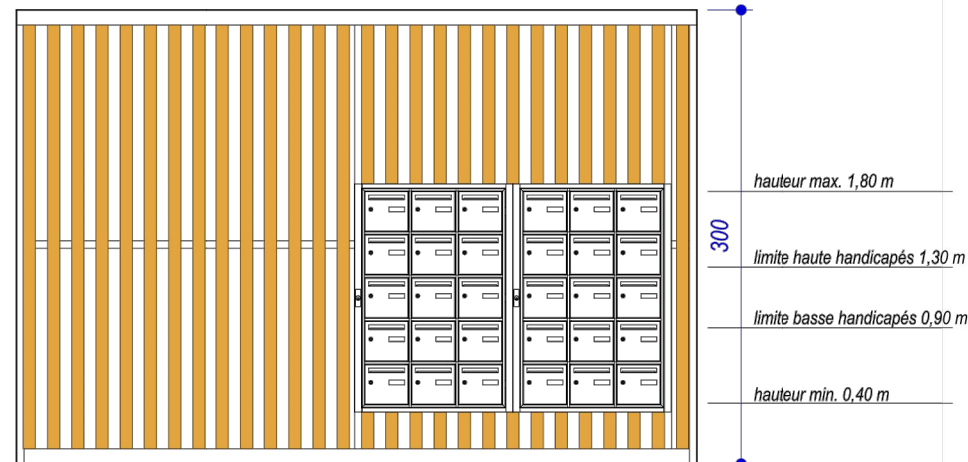

façade latérale gauche

façade latérale droite

façade avant

façade arrière

**MODULES EXTÉRIEURS
CACHE-CONTENEURS**

ABRIPLUS
MODUL'ERE / SQUARE PLUS
Cache-conteneurs sur-mesure

Fabriqué sur-mesure à partir du local vélo SQUARE Plus, le local pour conteneurs MODUL'ERE garantit la sécurité de vos conteneurs. Le modèle basique peut accueillir jusqu'à 16 bacs roulants simples ou 8 bacs roulants doubles. Modulable, il existe en version toiture plate ou toiture courbe et est extensible par bloc de 2m à l'infini. Ce cache-conteneurs peut être complété d'options telles que la gestion d'accès et l'éclairage avec détecteur de présence.

- Structure en acier laqué RAL 9011
- Bardage en claire-voies
- Porte sécurisée
- Options d'accès sécurisé : digicode électronique, badge Vigik, badge abonnés, etc.
- Eclairage avec détecteur de présence
- Boîtes aux lettres intégrées sur le côté
- Modularité par tranches de 1,50 m