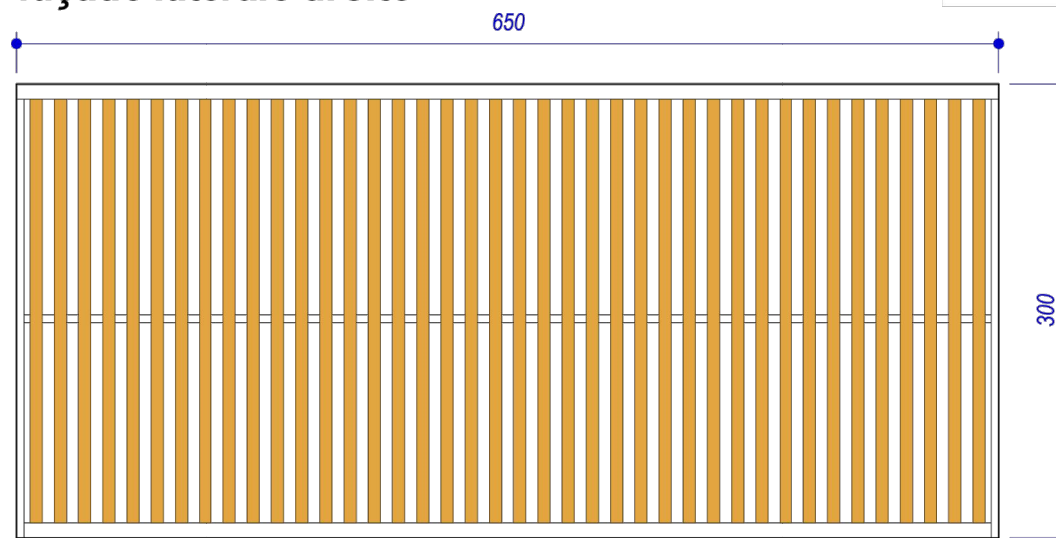

façade latérale gauche

façade latérale droite

façade avant

façade arrière

**MODULES EXTÉRIEURS
CACHE-CONTENEURS**

ABRIPLUS
MODUL'ERE / SQUARE PLUS
Cache-conteneurs sur-mesure

Fabriqué sur-mesure à partir du local vélo SQUARE Plus, le local pour conteneurs MODUL'ERE garantit la sécurité de vos conteneurs. Le modèle basique peut accueillir jusqu'à 16 bacs roulants simples ou 8 bacs roulants doubles. Modulable, il existe en version toiture plate ou toiture courbe et est extensible par bloc de 2m à l'infini. Ce cache-conteneurs peut être complété d'options telles que la gestion d'accès et l'éclairage avec détecteur de présence.

- Structure en acier laqué RAL 9011
- Bardage en claire-voies
- Porte sécurisée
- Options d'accès sécurisé : digicode électronique, badge Vigik, badge abonnés, etc.
- Eclairage avec détecteur de présence
- Boîtes aux lettres intégrées sur le côté
- Modularité par tranches de 1,50 m